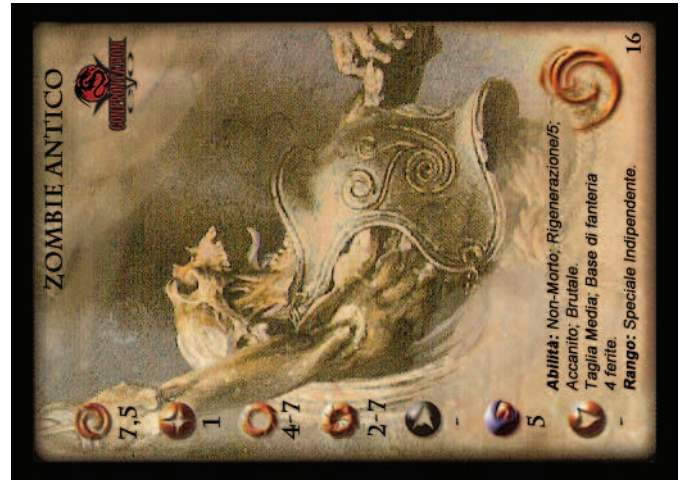

## SEGNALINI PER LE MISSIONI

Segnalino: Naso d'oro  
Missione: Torre Oscura

Segnalino: Frammento di luna / Gemma del Potere / delimitazione area tombe  
Missione: Frammenti di Luna / I Guardiani del Potere / Alba dei Morti Viventi

Segnalini: contenuto tombe (Zombie Antico o paccottiglia)  
Missione: Alba dei Morti Viventi

Segnalino: Bombe  
Missione: Le bombe

Segnalino: Torcia  
Missione: Bruciateli tutti

Segnalino: Tesoro di Ghon-zo  
Missione: Torre Oscura

# PROFILI PER LE MISSIONI

Missione: Torre Oscura

Missione: I Guardiani del Potere

Missione: Alba dei Morti Viventi

Missione: La Scorta